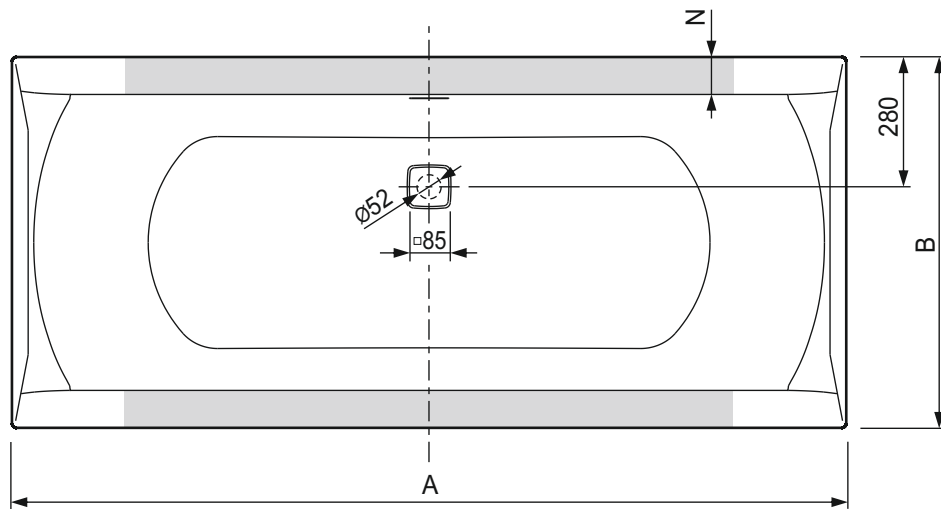

COLORADO

MODEL	A [mm]	B [mm]	H [mm]	M [mm]	N [mm]
170 x 75	1700	750	1110	420	75
180 x 80	1800	800	1200	460	80

MIJEŠALICE
Tecno / Surf / Cristina
Tecno / Surf / Cristina

Zona na kadi gdje je moguće ugraditi miješalice