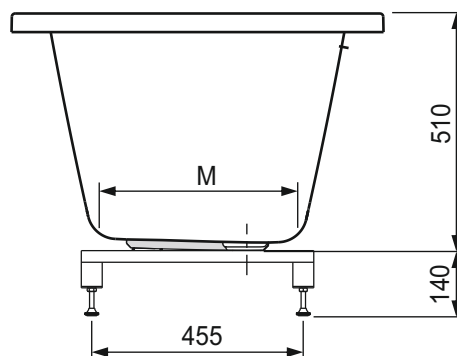

COLORADO

MODEL	A [mm]	B [mm]	H [mm]	M [mm]	N [mm]
170 x 75	1700	750	1110	420	75
180 x 80	1800	800	1200	460	80

MIJEŠALICE
Tecno / Surf / Cristina
Tecno / Surf / Cristina

Zona na kadi gdje je moguće ugraditi miješalice