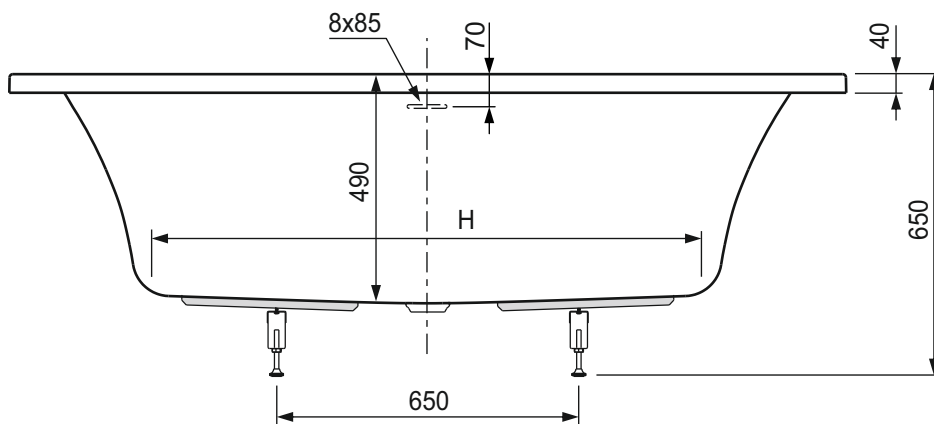

COLORADO

MODEL	A [mm]	B [mm]	H [mm]	M [mm]	N [mm]
170 x 75	1700	750	1110	420	75
180 x 80	1800	800	1200	460	80

MIJEŠALICE
Tecno / Surf / Cristina
Tecno / Surf / Cristina

Zona na kadi gdje je moguće ugraditi miješalice