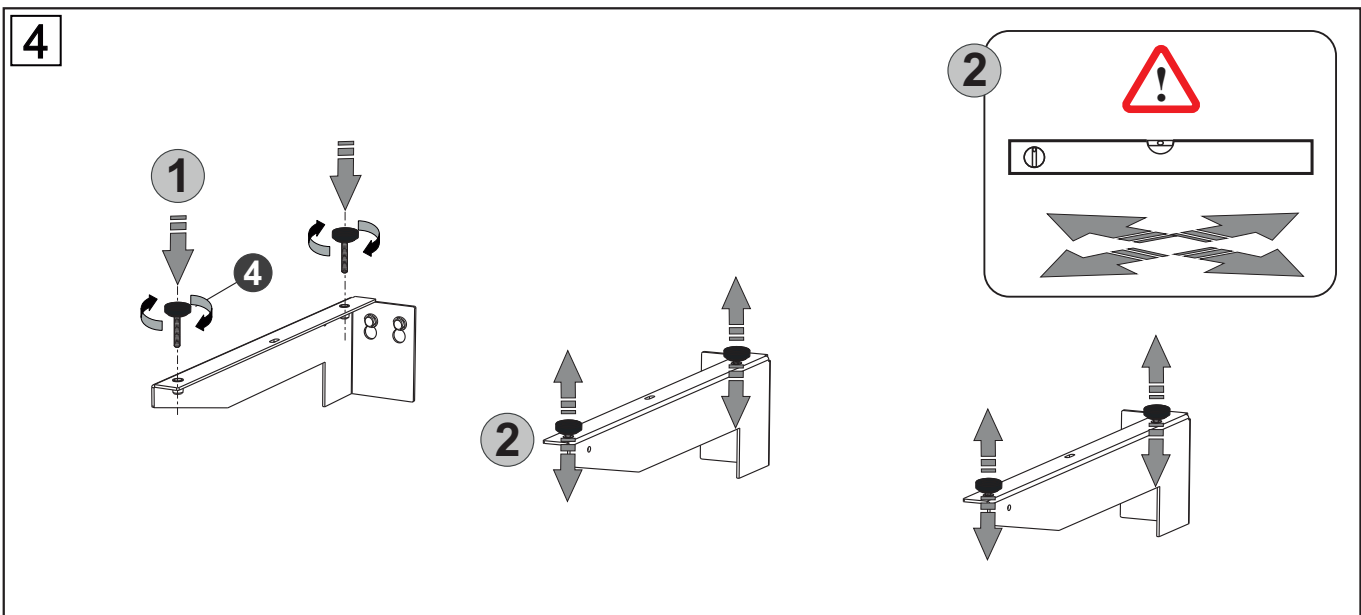

TITAN

UMIVAONIK ZA UGRADNJU NA ZID - DVODJELNI
TOP CON LAVABO INTEGRATO - DOPPIO
WALL - MOUNTED WASHBASIN - DOUBLE

6