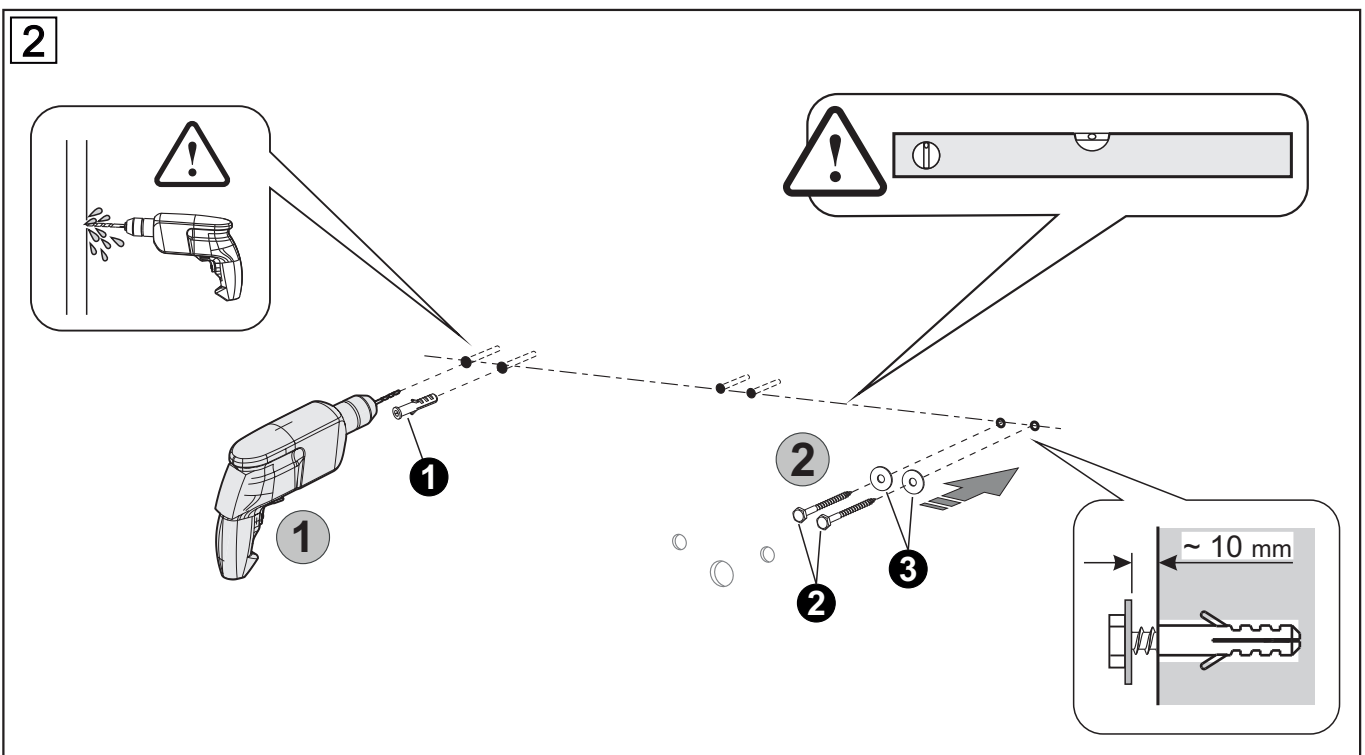

TITAN

UMIVAONIK ZA UGRADNJU NA ZID - DVODJELNI
TOP CON LAVABO INTEGRATO - DOPPIO
WALL - MOUNTED WASHBASIN - DOUBLE

6