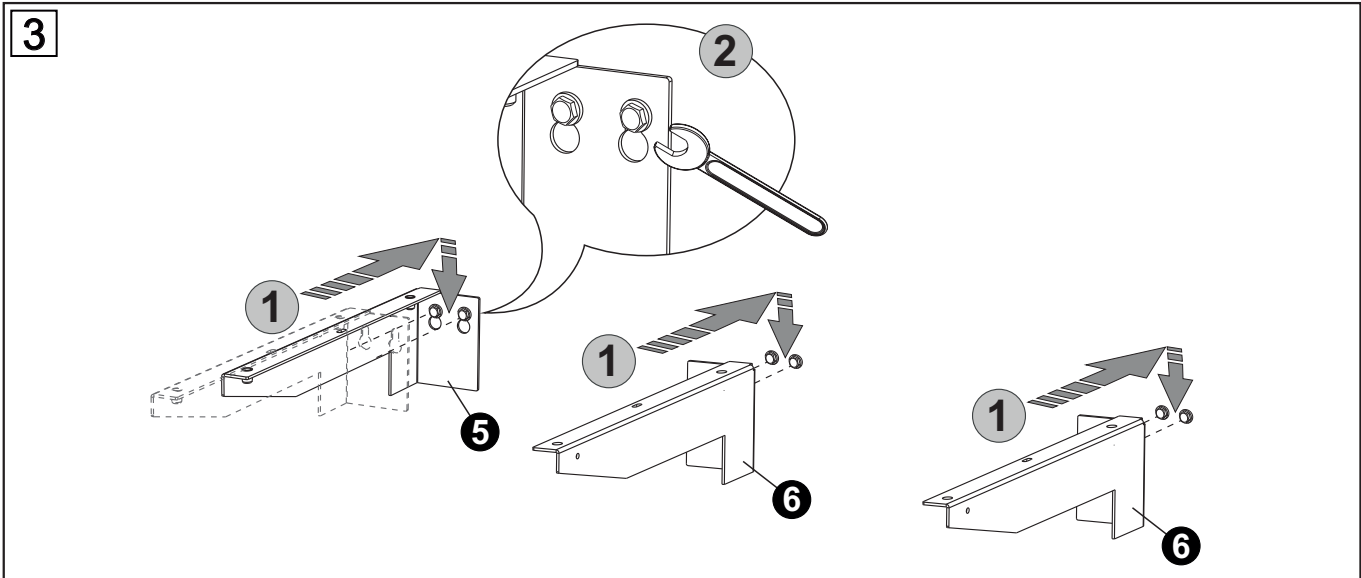

TITAN

UMIVAONIK ZA UGRADNJU NA ZID - DVODJELNI
TOP CON LAVABO INTEGRATO - DOPPIO
WALL - MOUNTED WASHBASIN - DOUBLE

6