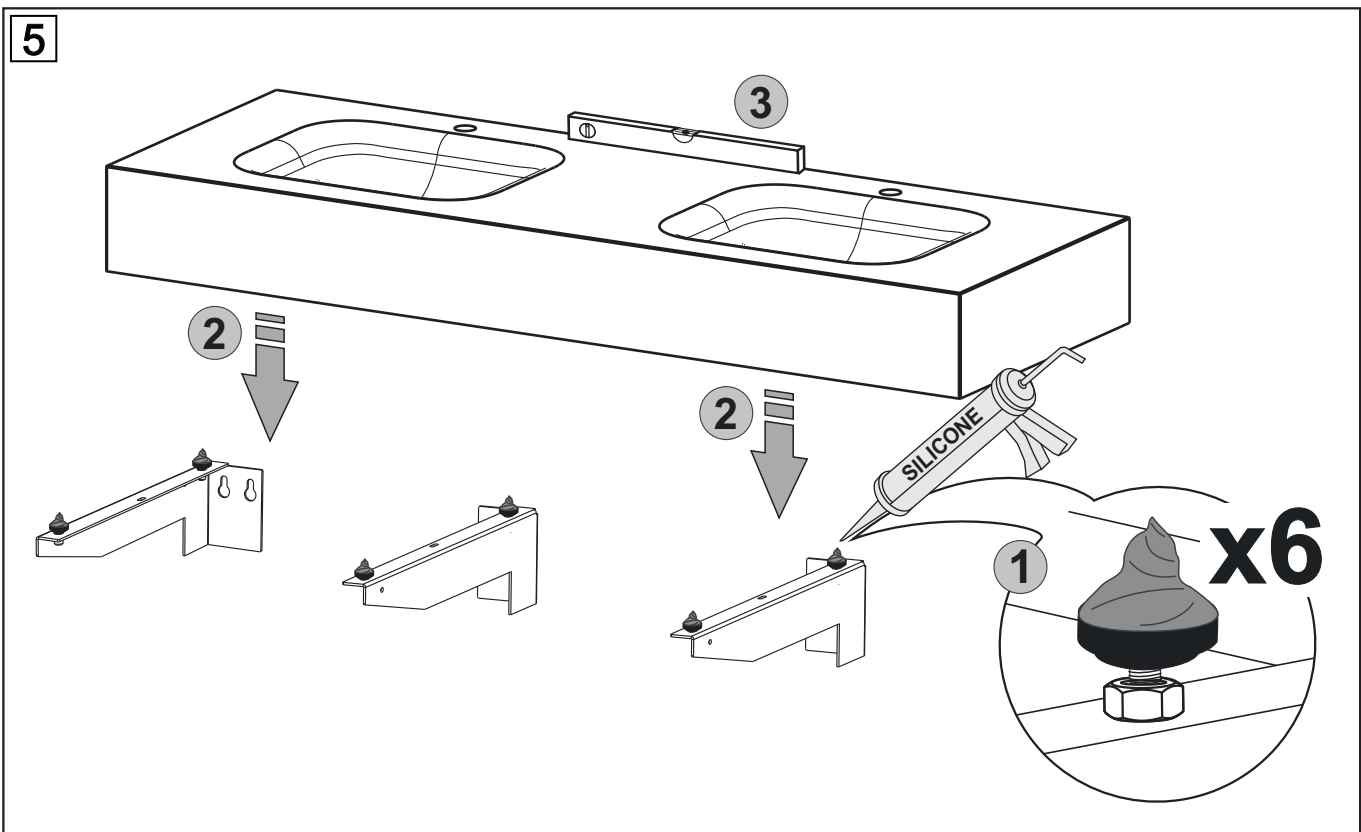

TITAN

UMIVAONIK ZA UGRADNJU NA ZID - DVODJELNI
TOP CON LAVABO INTEGRATO - DOPPIO
WALL - MOUNTED WASHBASIN - DOUBLE

6