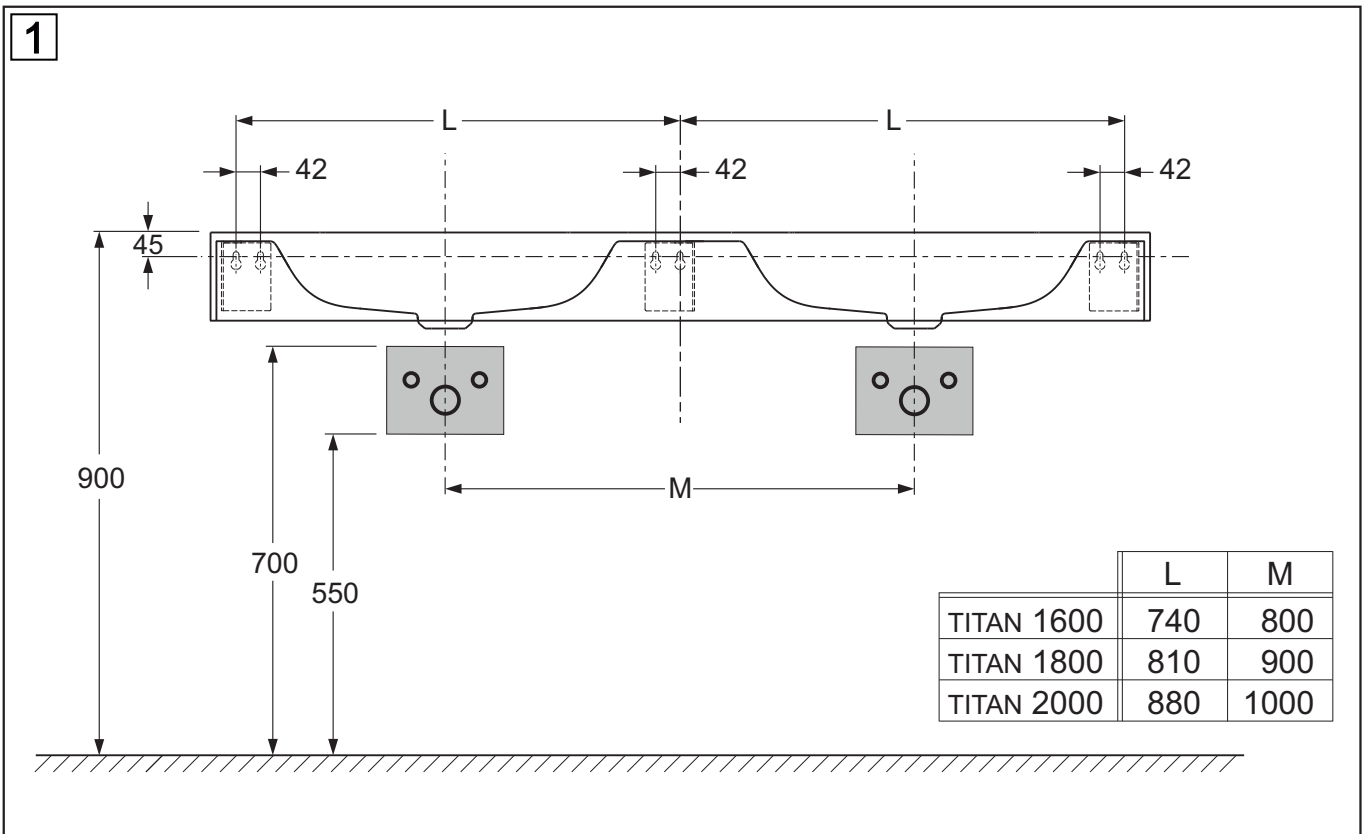

TITAN

UMIVAONIK ZA UGRADNJU NA ZID - DVODJELNI
TOP CON LAVABO INTEGRATO - DOPPIO
WALL - MOUNTED WASHBASIN - DOUBLE

6