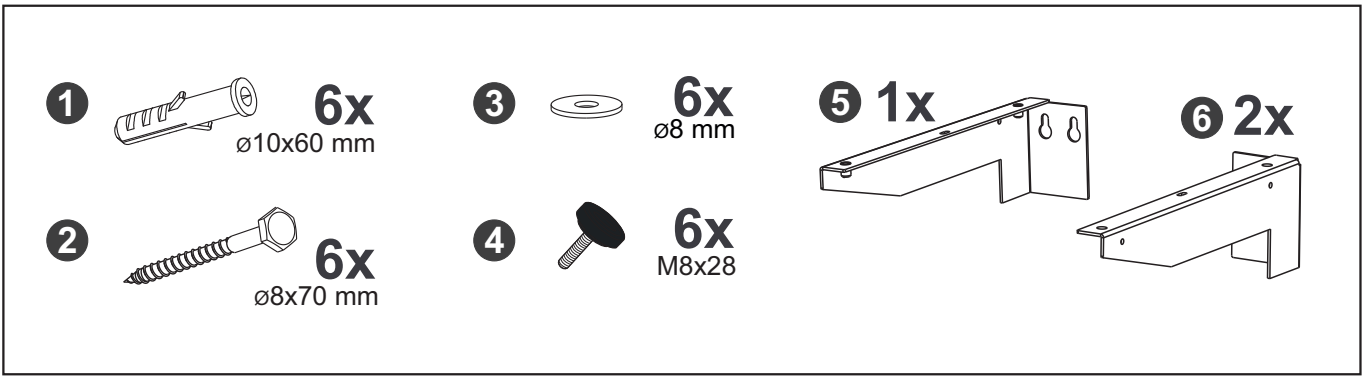

TITAN

UMIVAONIK ZA UGRADNJU NA ZID - DVODJELNI
TOP CON LAVABO INTEGRATO - DOPPIO
WALL - MOUNTED WASHBASIN - DOUBLE

6