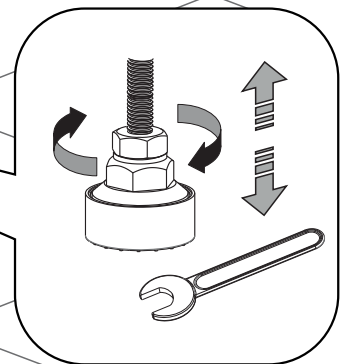

Masažna kada / *Masažna kad*

spa QUATTRO

1

2

- 1 Izvesti priključke kade na vodu, struju i kanalizacijski otvor.
Priključite kad na vodo, električno in kanalizacijsko odprtino.

3

4

5

1

Prije stezanja je potrebno predbušiti rupe $\varnothing 4$
Pred vpenjanjem je potrebno izvrtati luknje $\varnothing 4$

6

AQUAESTIL