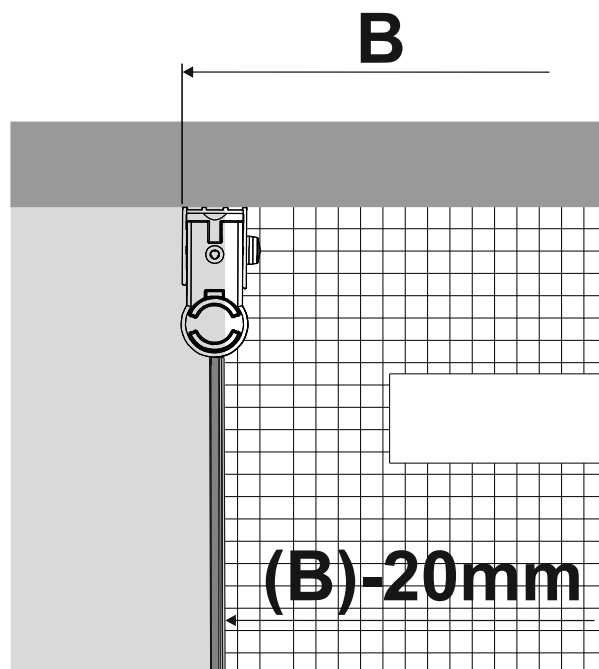

VRATA	A (mm)	B (mm)	C (mm)
70	660 - 675	680 - 695	590
75	710 - 725	730 - 745	640
80	760 - 775	780 - 795	690
90	860 - 875	880 - 895	790
100	960 - 975	980 - 995	890

Oasis stranica s vratima

* Ukoliko ugradbene mjere paravana u potpunosti ne pokrivanju dimenzije prostora za tuširanje izvedenog od keramičkih pločica, paravan je potrebno izraditi po mjeri. Prilikom narudžbe paravana po mjeri potrebno je priložiti skicu s točnim dimenzijama prostora za tuširanje.